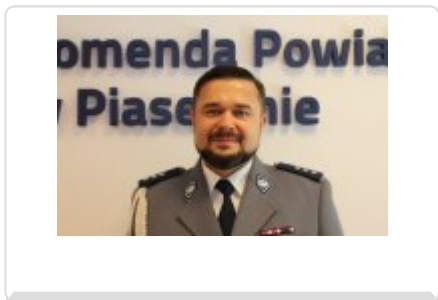

KPP W PIASECZNI

<https://piaseczno.policja.gov.pl/pp1/komenda/kierownictwo/84899,Zastepca-Komendanta-Powiatowego-Policji-w-Piasecznie.html>

2022-12-10, 10:46

ZASTĘPCA KOMENDANTA POWIATOWEGO POLICJI W PIASECZNI

nadkomisarz Krzysztof Przybył

Nadkomisarz Krzysztof Przybył urodził się 2 września 1974 roku w Golubiu Dobrzyniu.

Do policji wstąpił w sierpniu 1994 roku. Służbę rozpoczął w Komisariacie Policji Warszawa Wawer. Następnie pełnił służbę w III Wydziale Partolowo-Interwencyjnym Komendy Stołecznej Policji i w Komendzie Rejonowej Policji Warszawa VII, gdzie przez kolejne lata służby, pełnił między innymi funkcje kierownika rewiru dzielnicowych i z-cy naczelnika wydziału prewencji Komisariatu Policji Warszawa Wawer. W 2014 roku został przeniesiony do Komendy Powiatowej Policji w Piasecznie na stanowisko specjalisty wydziału prewencji.

Od czerwca 2015 roku dalszą służbę pełnił w Komendzie Rejonowej Policji Warszawa III, gdzie przejął obowiązki naczelnika wydziału prewencji Komisariatu Policji Warszawa Włochy. W dniu 1 kwietnia 2017 roku został powołany na stanowisko naczelnika wydziału prewencji Komisariatu Policji w Warszawa- Ursus.

Nadkomisarz Krzysztof Przybył jest absolwentem Wyższej Szkoły Policji w Szczytnie. Odznaczony brązowym Medalem za Długoletnią Służbę oraz Brązową Odznaką Zasłużony Policjant.

Od dnia 1 kwietnia 2021 roku zostały mu powierzone obowiązki służbowe Zastępcy Komendanta Powiatowego Policji w Piasecznie. 10 czerwca 2021 roku rozkazem Komendanta Stołecznego Policji mianowany na stanowisko Zastępcy Komendanta Powiatowego w Piasecznie.